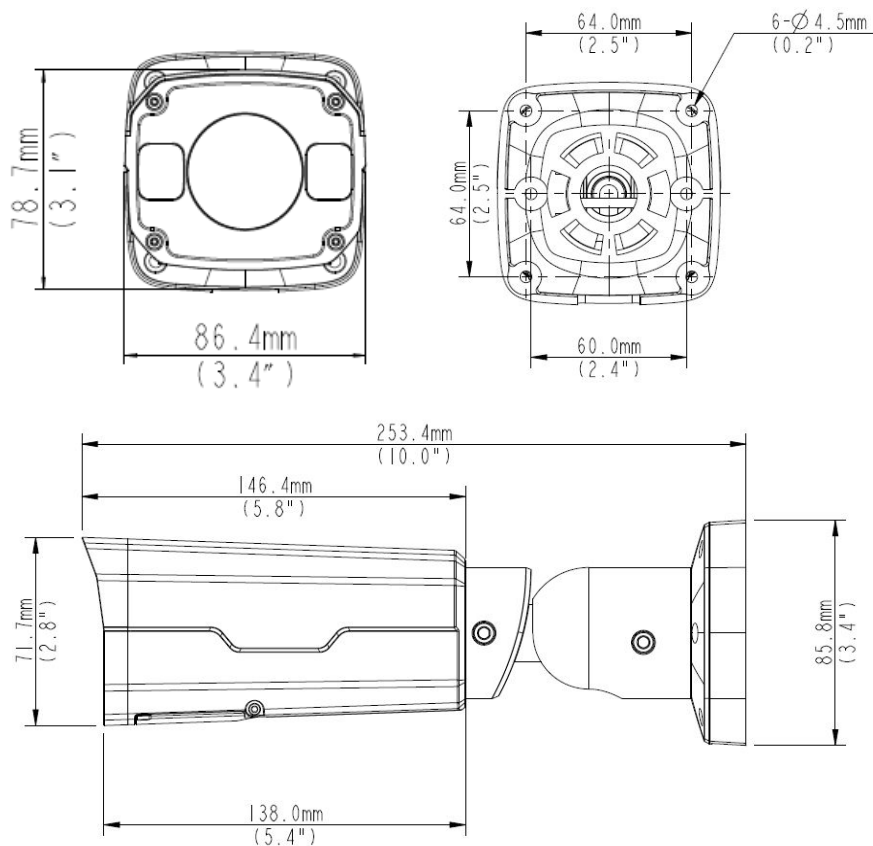

## Estructura

- Admite alimentación PoE
- Amplio rango de temperatura: -35°C a 60 °C (-31°F a 140 °F)
- Amplio rango de tensión de  $\pm 25 \%$
- IP67

## Especificaciones

IPC2325EBR5-DUPZ	
<b>Cámara</b>	
Sensor	1/2,7", barrido progresivo, 5,0 megapíxeles, CMOS
Objetivo	2,7 - 13,5mm, enfoque automático AF y objetivo con zoom motorizado
Ángulo de Visión (H)	93,38° - 28,56° (H)
Obturador	Automático/Manual, tiempo de obturación: 1 - 1/100000 s
Iluminación mínima	Color: 0,001 lux (F1.2, AGC activado) 0 lux con IR activado
Día/Noche	Filtro de corte IR con activación automática (ICR)
Reducción digital de ruido	DNR 2D/3D
S/R	> 52 dB
Rango IR	Rango IR de hasta 50m (164 pies)
Desempañador	Desempañador digital
WDR	120 dB
<b>Vídeo</b>	
Compresión de Vídeo	Ultra 265, H.265, H.264, MJPEG
Perfil de código H.264	Perfil de referencia, Perfil principal, Perfil alto
Velocidad de Fotogramas	Transmisión principal: 5 Mpx (2592 x 1944): Máx. 20 fps, 5 Mpx (2592 x 1944): Máx. 25 fps (WDR desactivado), 4 Mpx (2560 x 1440): Máx. 30 fps, 3 Mpx (2048 x 1536): Máx. 30 fps, 2 Mpx (1920 x 1080): Máx. 30 fps; Transmisión secundaria: 2 Mpx (1920 x 1080): Máx. 30 fps; Transmisión terciaria: D1 (720 x 765): Máx. 30 fps
Modo de pasillo 9:16	Admitido
HLC	Admitido
BLC	Admitido
OSD	Hasta 8 OSD
Máscara de Privacidad	Hasta 8 áreas
ROI	Hasta 8 áreas
Detección de Movimiento	Hasta 4 áreas
<b>Inteligente</b>	
Detección de conductas	Intrusión, cruce de línea, detección de movimiento
Detección de excepciones	Detección de audio
Identificación inteligente	Detección facial, Desenfoque, Cambio de escena
Análisis estadístico	Recuento de personas
Función General	Marca de agua, Filtrado de direcciones IP, Alarma antisabotaje, Entrada de alarma, Salida de alarma, Política de acceso, Protección ARP, Autenticación RTSP, Autenticación de usuario

## Dimensiones